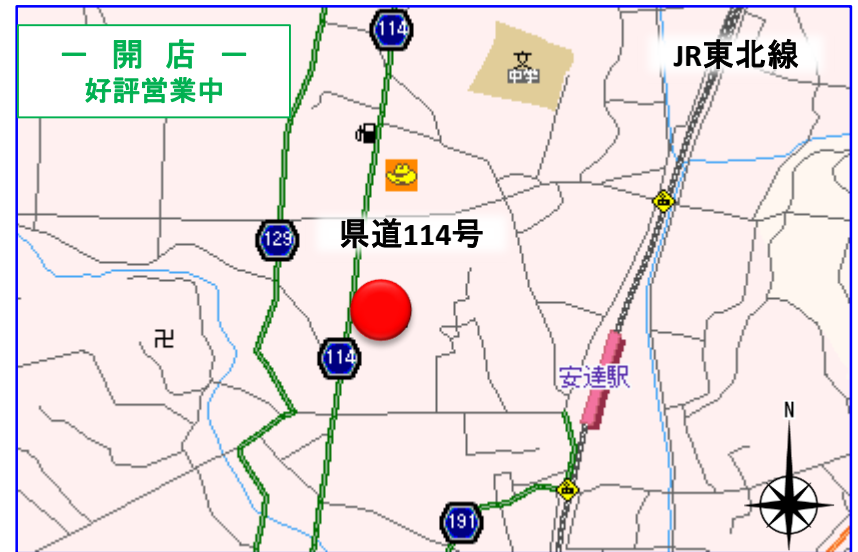

# イセキ コイン精米機 OPEN 情報

今回、新規開店の  
コイン精米機は1台

お近くの精米機を探したい時は、  
<https://www.iseki.co.jp/seimai/form>  
から検索が可能です。

既設の精米機も更新中

新規  
開店

・「ベシア」

住所

福島県二本松市油井福岡  
【安達店 敷地内】